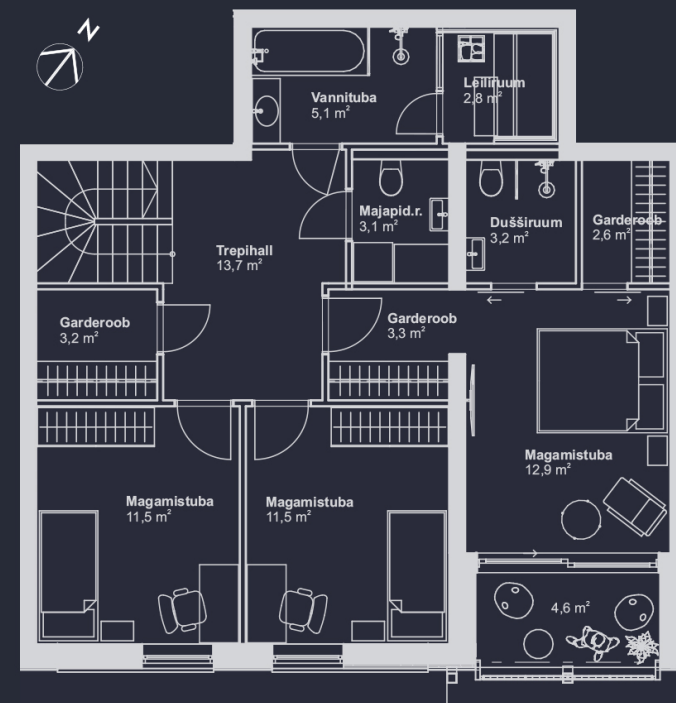

MASTI TN

2 KORRUS
Floor