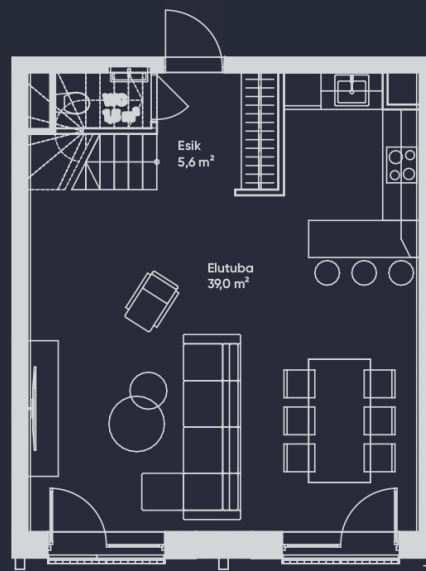

KORTER 1

Apartment

SUURUS
Size 119,0 m²

TUBE
Rooms 4 + saun

RÕDU
Balcony 4,6 m²

Kristiina Talfeldt
kutseline kinnisvaraspetsialist

+372 56 627 611
kristiina@simus.ee
www.mastimaja.ee

MASTI TN