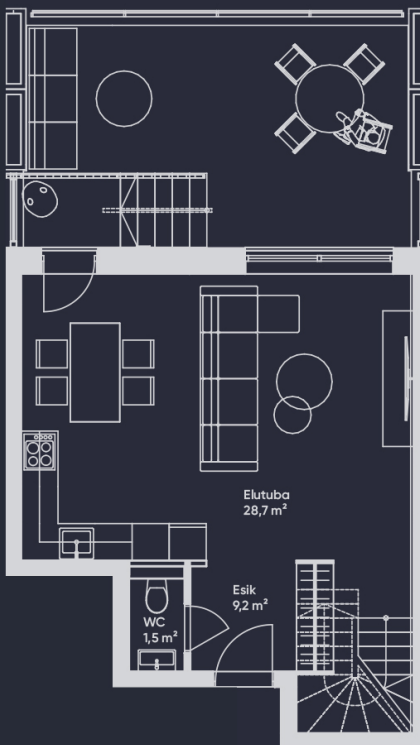

KORTER 5
Apartment

SUURUS 89,1 m²
Size

TUBE 3
Rooms

TERRASS 25 m²
Terrace

Kristiina Talfeldt
kutseline kinnisvaraspetsialist

+372 56 627 611
kristiina@simus.ee
www.mastimaja.ee

1 KORRUS
Floor

2 KORRUS
Floor