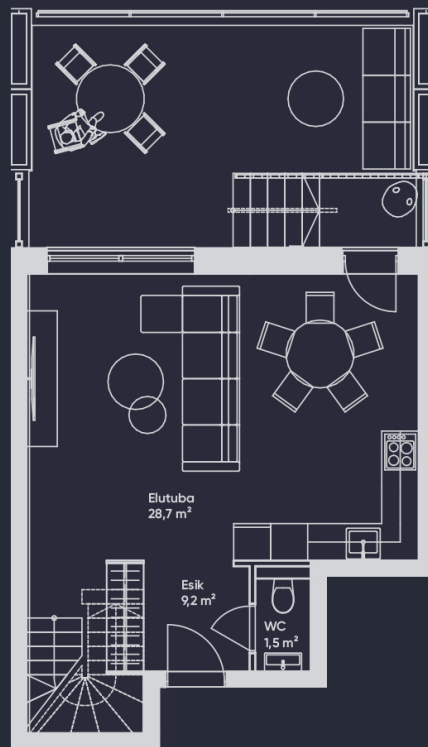

KORTER 8
Apartment

SUURUS 89,1 m²
Size

TUBE 3
Rooms

TERRASS 25 m²
Terrace

Kristiina Talfeldt
kutseline kinnisvaraspetsialist

+372 56 627 611
kristiina@simus.ee
www.mastimaja.ee

1 KORRUS
Floor

2 KORRUS
Floor