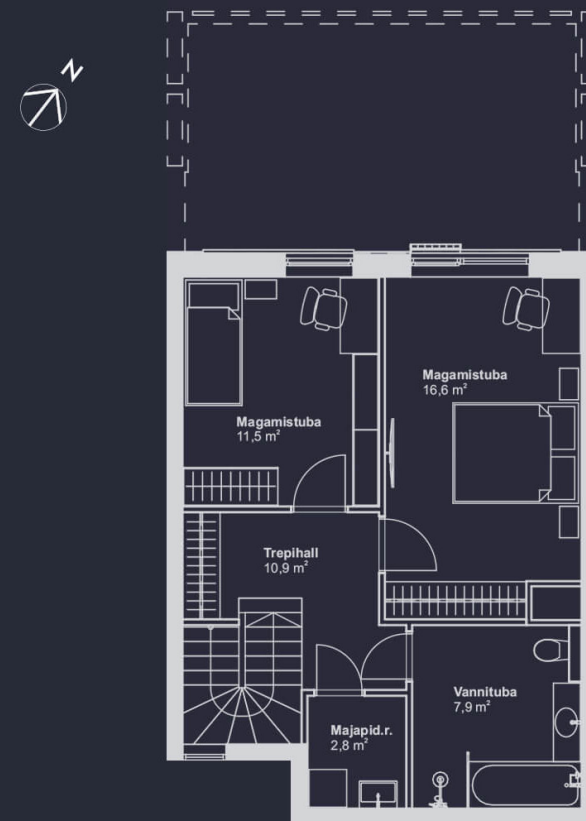

KORTER 8
Apartment

SUURUS 89,1 m²
Size

TUBE 3
Rooms

TERRASS 25 m²
Terrace

Kristiina Talfeldt
kutseline kinnisvaraspetsialist

+372 56 627 611
kristiina@simus.ee
www.mastimaja.ee

1 KORRUS
Floor

2 KORRUS
Floor