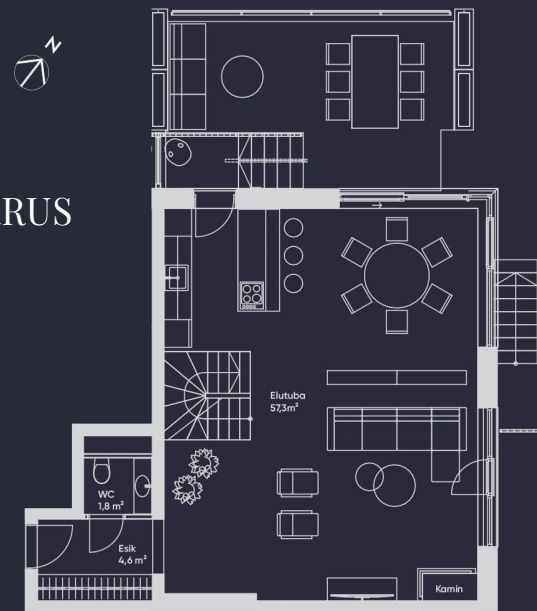

KORTER 9

Apartment

SUURUS
Size 150,5 m²

TUBE
Rooms 5 + saun

TERRASS
Terrace 25 m²

Kristiina Talfeldt
kutseline kinnisvaraspetsialist

+372 56 627 611
kristiina@simus.ee
www.mastimaja.ee

0 KORRUS
Floor