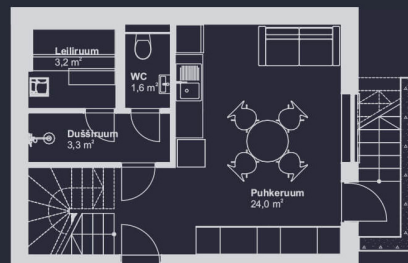

KORTER 9

Apartment

SUURUS
Size 150,5 m²

TUBE
Rooms 5 + saun

TERRASS
Terrace 25 m²

Kristiina Talfeldt
kutseline kinnisvaraspetsialist

+372 56 627 611
kristiina@simus.ee
www.mastimaja.ee

0 KORRUS
Floor